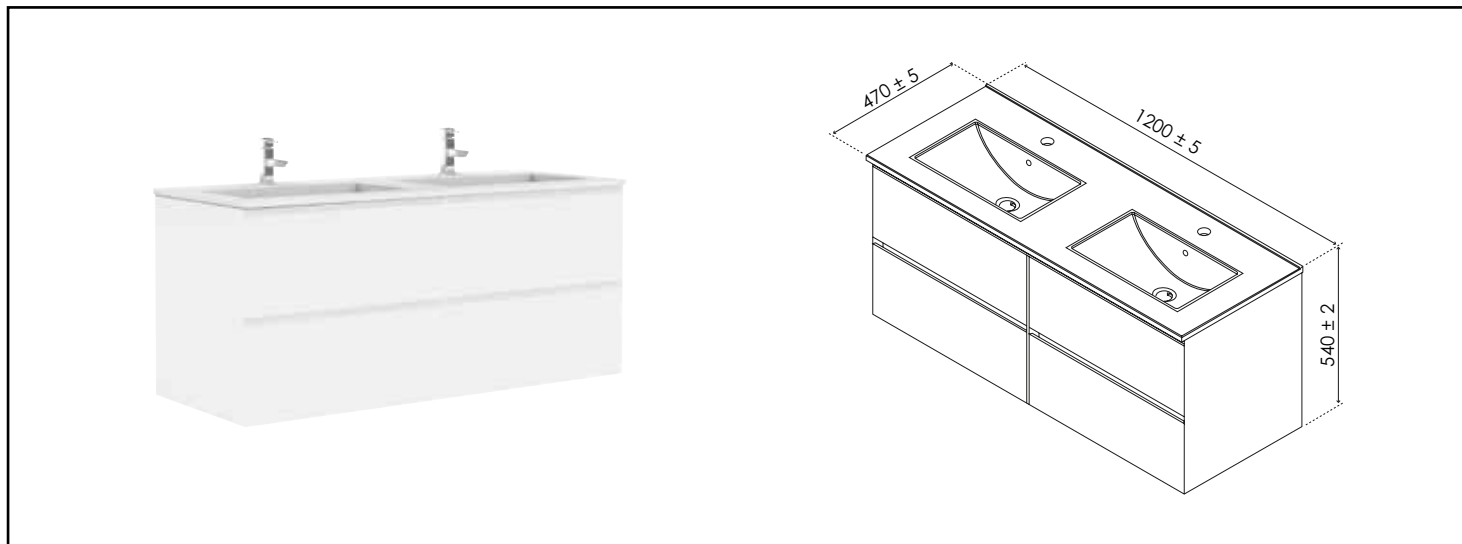

Référence : 401511063

## MEUBLE À SUSPENDRE 120 CM PANADURA BLANC MAT

### CARACTÉRISTIQUES

- Meuble blanc mat à suspendre avec simple vasque intégrée avec trop plein
- Dimensions : Largeur : 121,5cm x Profondeur : 47cm x Hauteur : 54cm
- Corps de meuble avec vide sanitaire
- Plan céramique blanc extra-plat, épaisseur : 18mm
- Côtés de caisson e